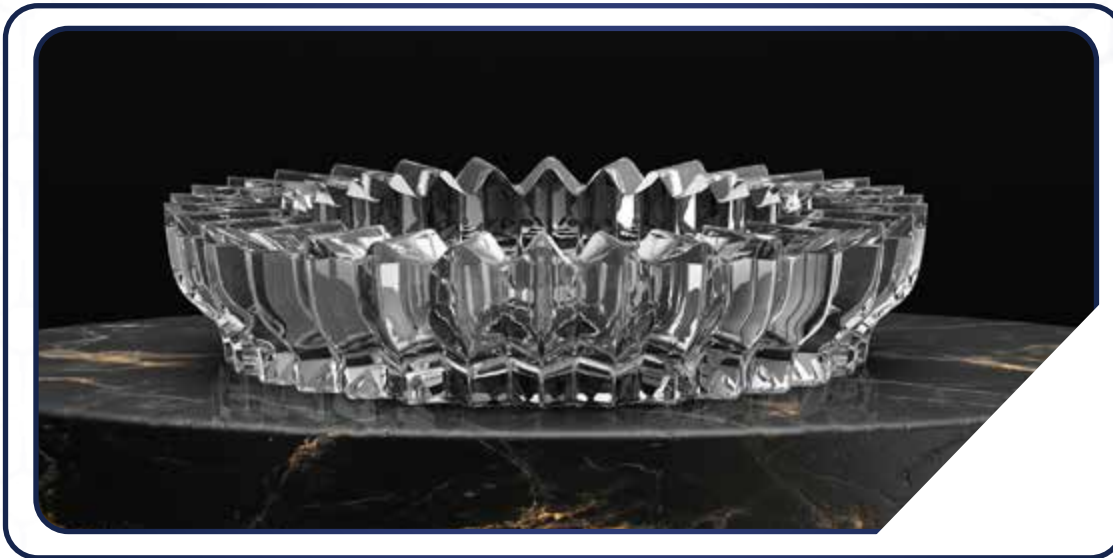

LAVENDER

24
CL

Dimension
TOP: 184.50
HEIGHT: 44

Weight 930gm

Item Code
3A00310

BRASILIA

24
CL

Dimension
TOP: 165
HEIGHT: 35

Weight 820gm

Item Code
3A00308