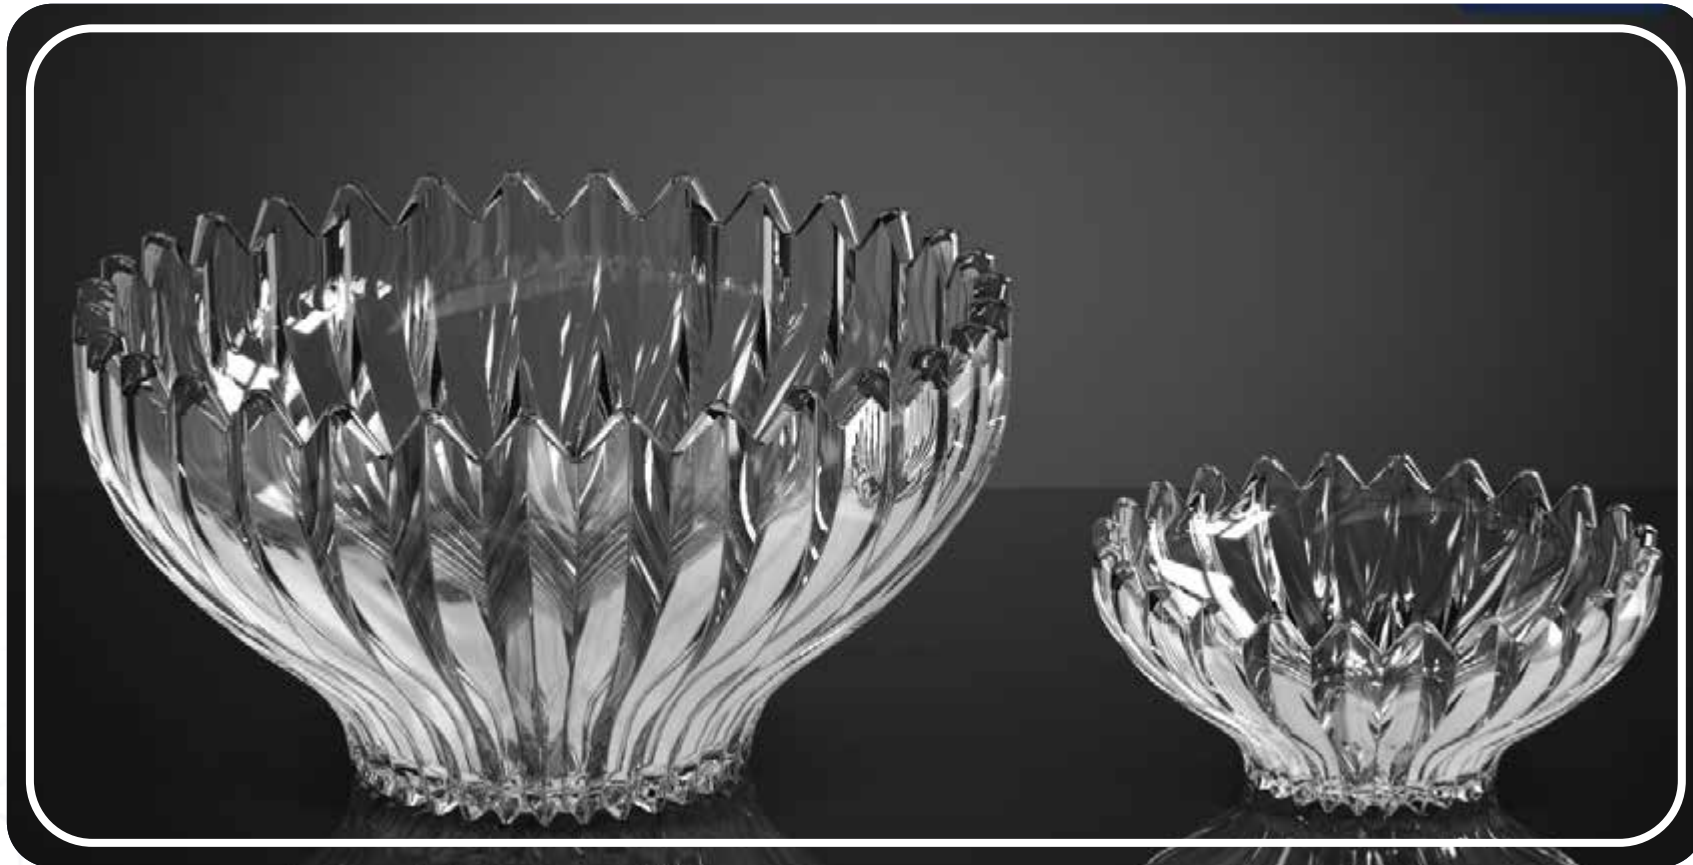

# BRASILIA

— BOWL —

**Small** 34 CM

**Dimension**  
TOP: 142 \* BOTTOM: 44  
HEIGHT: 62.20

Weight 290gm

**Item Code**  
3B300321

**Large** 2 L

**Dimension**  
TOP: 225 \* BOTTOM: 72  
HEIGHT: 123