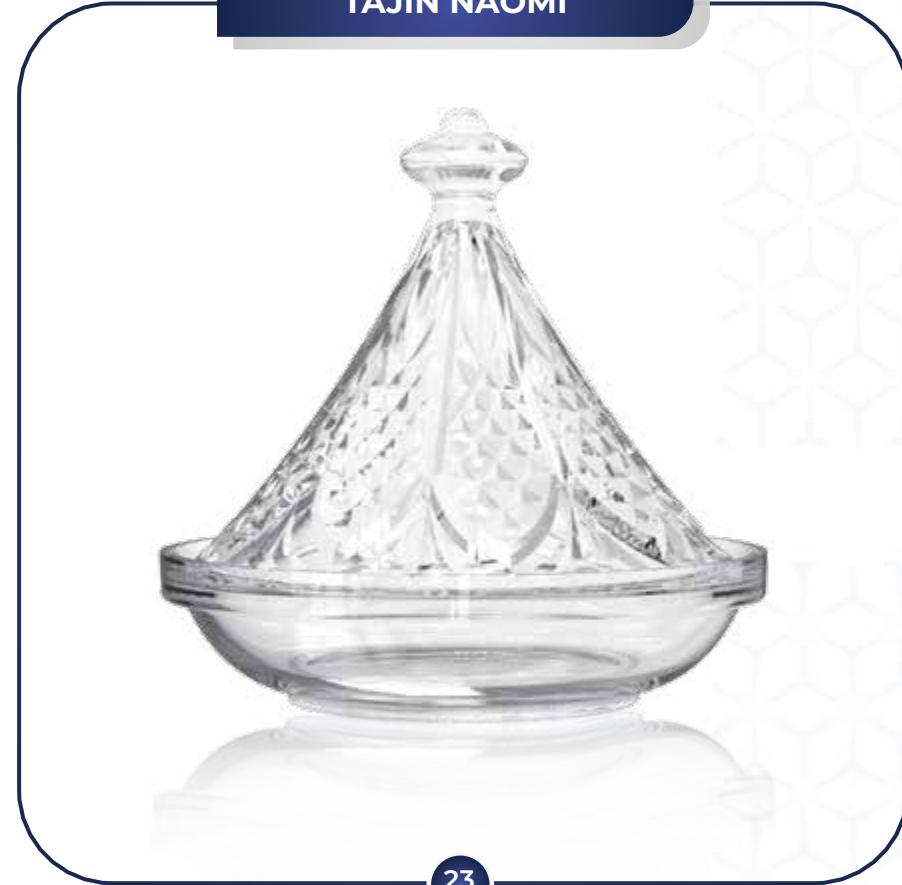

### TAJIN VOLLY

22  
CL

**Dimension**  
TOP: 124 \* BOTTOM: 99.2 \* HEIGHT: 115

**Item Code**  
3S300131

TAJIN NAOMI

23  
CL

**Dimension**

TOP: 124 \* BOTTOM: 99.2 \* HEIGHT: 115