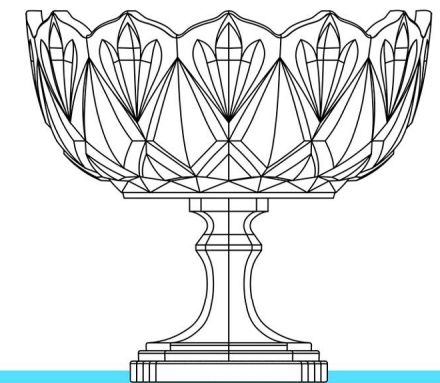

# ORCHID

**3B300013**  
217H 155T 73B  
Weight  
1140 gm

**3B300012**  
195H 155T 73B  
Weight  
740 gm

# CANDY BOWLS

Description	VIVIAN		
	Top	Bottom	Height
Dimension	155	68	176
Capacity	85 cl	28.7 OZ	
Item Code	3S300124		
Weight	755 gm		

Description	ATHENA		
	Top	Bottom	Height
Dimension	155	68	176
Capacity	85 cl	28.7 OZ	
Item Code	3S300125		
Weight	755 gm		

Description	VIOLA		
	Top	Bottom	Height
Dimension	155	68	176
Capacity	85 cl	28.7 OZ	
Item Code	3S300123		
Weight	755 gm		

Description	SAMANTHA		
	Top	Bottom	Height
Dimension	155	68	176
Capacity	85 cl	28.7 OZ	
Item Code	3S300126		
Weight	755 gm		