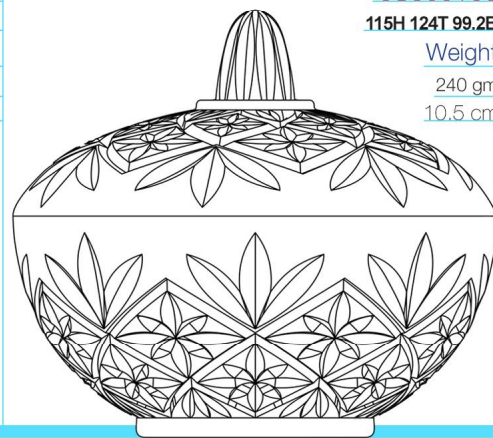

Description	VIOLA		
	Top	Bottom	Height
Dimension	155	68	176
Capacity	85 cl	28.7 OZ	
Item Code	3S300123		
Weight	755 gm		

Description	SAMANTHA		
	Top	Bottom	Height
Dimension	155	68	176
Capacity	85 cl	28.7 OZ	
Item Code	3S300126		
Weight	755 gm		

## Packaging

Description	VIVAN		
Dimension	Top	Bottom	Height
	203	85	32.3
Size	20.3 cm   8 inch		
Item Code	3P300007		
Weight	400 gm		

Description	BOHEMIA		
Dimension	Top	Bottom	Height
	203	85	32.3
Size	20.3 cm   8 inch		
Item Code	3P300008		
Weight	400 gm		

# MASSAH

**MASSAH**  
**3S300136**  
115H 124T 99.2B  
Weight  
240 gm  
10.5 cm

**BOHEMIA**  
**3S300137**  
115H 124T 99.2B  
Weight  
240 gm  
10.5 cm

**VIVIAN**  
**3S300135**  
115H 124T 99.2B  
Weight  
240 gm  
10.5 cm

# Curvy High Ball

Description	BOHEMIA		
Dimension	Top	Bottom	Height
Capacity	25cl	42	130
Item Code	31300231		
Weight	285 gm		

Description	INSPIRE		
Dimension	Top	Bottom	Height
Capacity	25cl	42	130
Item Code	31300200		
Weight	285 gm		