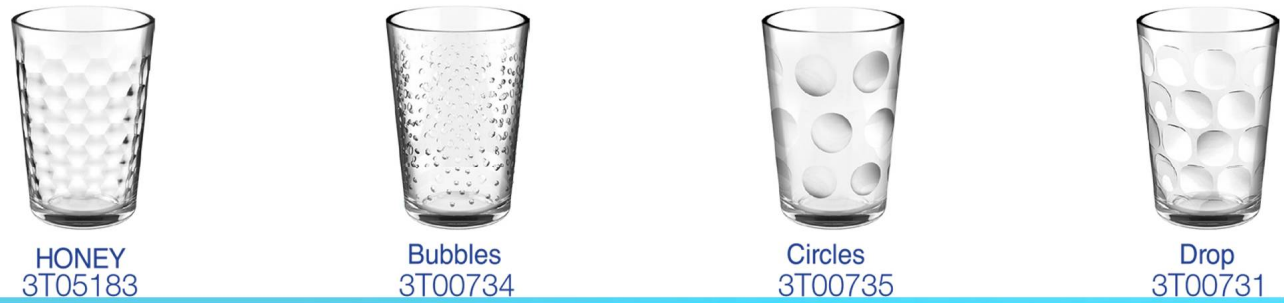

Cono

(Liza7015)

Dimension	Top	Bottom	Height
	59	45	85
Capacity	13 cl		4.5 OZ
Item Code	3T00031		
Weight	120 gm		

Colours Packaging

Embosses

Prints

Cono

(Horas)

Dimension	Top	Bottom	Height
	52	37	83
Capacity	10 cl		3 OZ
Item Code	3T00692		
Weight	115 gm		

Colours Packaging

Embosses

Prints