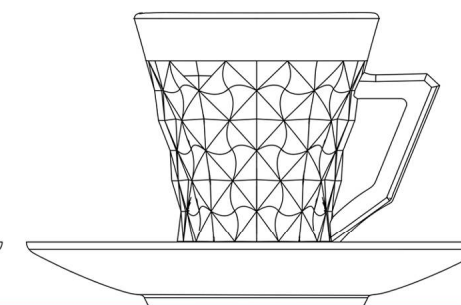

EDGE

Description	VIENNA EDGE		
Dimension	Top	Bottom	Height
	85	57	90
Capacity	22 cl	7.4 OZ	
Item Code	31300011		
Weight	270 gm		

Description	VIENNA EDGE		
Dimension	Top	Bottom	Height
	77	48	85
Capacity	12 cl	4 OZ	
Item Code	31300016		
Weight	140 gm		

Description	PEANAR EDGE		
Dimension	Top	Bottom	Height
	85	57	90
Capacity	22 cl	7.4 OZ	
Item Code	31300008		
Weight	270 gm		

Description	PEANAR EDGE		
Dimension	Top	Bottom	Height
	77	48	85
Capacity	12 cl	4 OZ	
Item Code	31300009		
Weight	140 gm		

Description	CAPITONE EDGE		
Dimension	Top	Bottom	Height
	85	57	90
Capacity	22 cl	7.4 OZ	
Item Code	31300011		
Weight	270 gm		

Description	CAPITONE EDGE		
Dimension	Top	Bottom	Height
	77	48	85
Capacity	12 cl	4 OZ	
Item Code	31300016		
Weight	140 gm		

Description	PEANAR UNDERLINE	
Set Code	38300006	

Description	PEANAR UNDERLINE	
Set Code	38300007	

Description	VIENNA UNDERLINE	
Set Code	38300008	

Description	VIENNA UNDERLINE	
Set Code	38300009	

Description	CAPITONE UNDERLINE	
Set Code	38300004	

Description	CAPITONE UNDERLINE	
Set Code	38300005