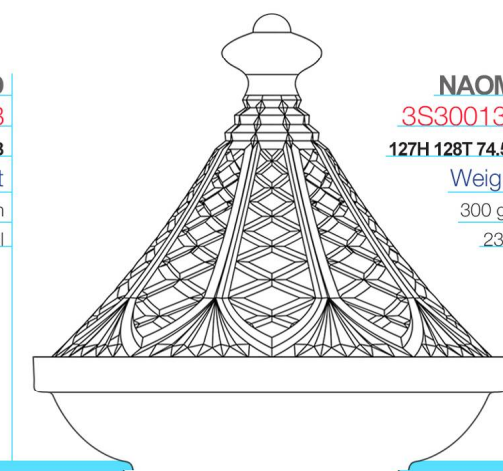

**IKLIL**  
**3S300130**  
115H 124T 99.2B  
Weight  
415 gm  
22 cl.

# TAJIN

**BELLA**  
**3S300132**  
127H 128T 74.5B  
Weight  
300 gm  
23 cl.

**EMERALD**  
**3S300133**  
127H 128T 74.5B  
Weight  
300 gm  
23 cl.

**NAOMI**  
**3S300134**  
127H 128T 74.5B  
Weight  
300 gm  
23 cl.