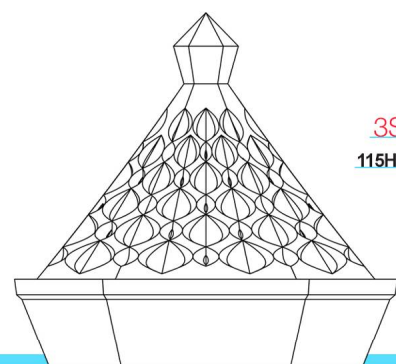

VOLLY
3S300131
115H 124T 99.2B
Weight
415 gm
22 cl.