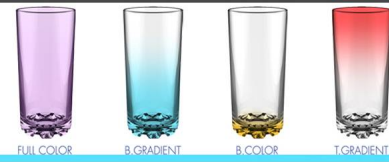

# Tandra

Dimension	Top	Bottom	Height
	64	48	127
Capacity	25cl		8 OZ
Item Code	3T300062		
Weight	236 gm		

Colours  
Packaging