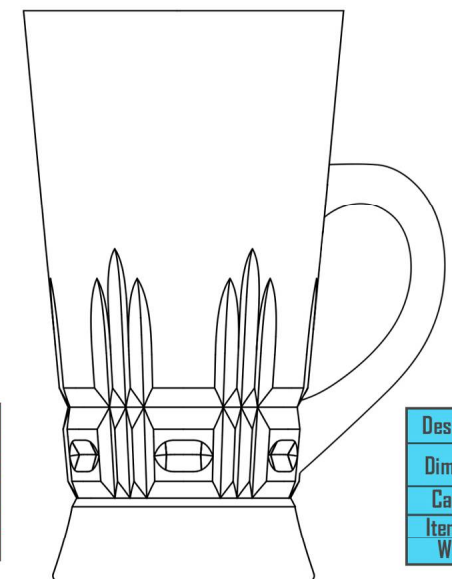

## Packaging

Description	VIVAN		
Dimension	Top	Bottom	Height
	203	85	32.3
Size	20.3 cm   8 inch		
Item Code	3P300007		
Weight	400 gm		

Description	BOHEMIA		
Dimension	Top	Bottom	Height
	203	85	32.3
Size	20.3 cm   8 inch		
Item Code	3P300008		
Weight	400 gm		

# EMERALD

Description	EMERALD 25		
Dimension	Top 67	Bottom 55	Height 130
Capacity	25 cl	7.7 OZ	
Item Code	3T300244		
Weight	260 gm		

Description	EMERALD 16		
Dimension	Top 62	Bottom 55	Height 99
Capacity	16 cl	5.4 OZ	
Item Code	3T300245		
Weight	210 gm		

# New Conical

Description	MAZE		
Dimension	Top 70	Bottom 57	Height 125
Capacity	23 cl	7.7 OZ	
Item Code	3T300243		
Weight	270 gm		

Description	TEMPO		
Dimension	Top 70	Bottom 57	Height 125
Capacity	23 cl	7.7 OZ	
Item Code	3T300239		
Weight	270 gm		

Description	CROWN		
Dimension	Top 70	Bottom 57	Height 125
Capacity	23 cl	7.7 OZ	
Item Code	3T300242		
Weight	270 gm		

Description	VIVIAN		
Dimension	Top 70	Bottom 57	Height 125
Capacity	23 cl	7.7 OZ	
Item Code	3T300241		
Weight	270 gm		