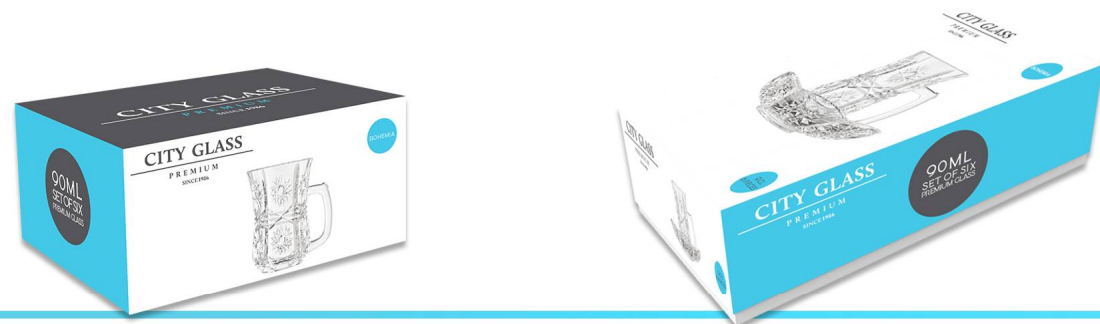

CURVY

Packaging

Description	BOHEMIA		
	Top	Bottom	Height
Dimension	58	36	80
Capacity	9 cl		3 OZ
Item Code	31300188		
Weight	122 gm		

Description	BOHEMIA		
	Top	Bottom	Height
Dimension	120	48	30
Item Code	3U300004		
Weight	190 gm		

Description	GARDENIA		
	Top	Bottom	Height
Dimension	58	36	80
Capacity	9 cl		3 OZ
Item Code	31300189		
Weight	122 gm		

Description	GARDENIA		
	Top	Bottom	Height
Dimension	120	48	30
Item Code	38300016		
Weight	190 gm		

Description	INSPIRE		
	Top	Bottom	Height
Dimension	58	36	80
Capacity	9 cl		3 OZ
Item Code	31300190		
Weight	122 gm		

Description	INSPIRE		
	Top	Bottom	Height
Dimension	120	48	30
Item Code	38300015		
Weight	190 gm		

Description	SOLITAIRE		
	Top	Bottom	Height
Dimension	56	32	80
Capacity	9 cl		3 OZ
Item Code	3117652		
Weight	150 gm		

Description	SOLITAIRE		
	Top	Bottom	Height
Dimension	105	40	25
Item Code	3U300009		
Weight	95 gm