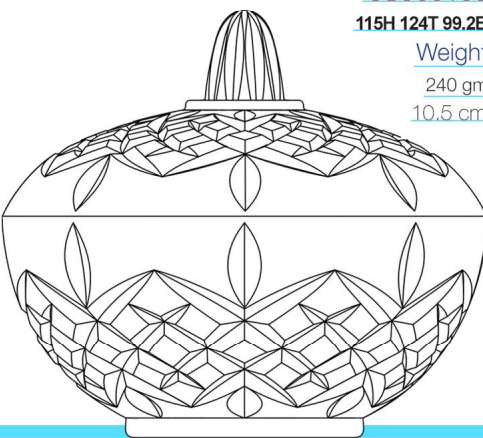

MASSAH
3S300136
115H 124T 99.2B
Weight
240 gm
10.5 cm