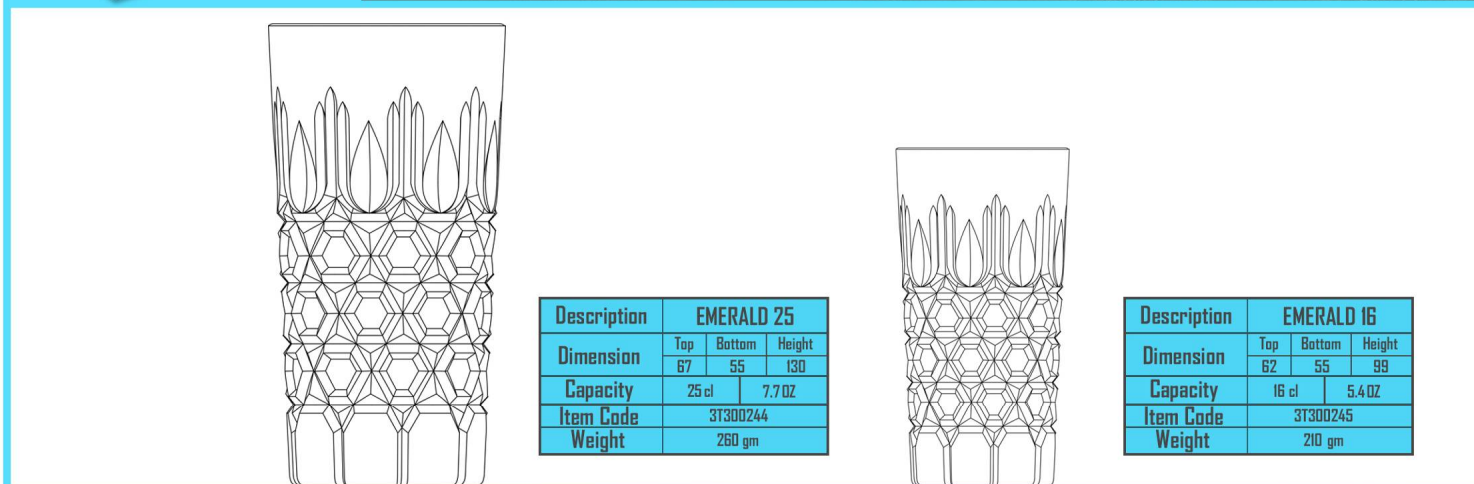

# EMERALD

Description	EMERALD 25		
Dimension	Top 67	Bottom 55	Height 130
Capacity	25 cl	7.7 OZ	
Item Code	3T300244		
Weight	260 gm		

Description	EMERALD 16		
Dimension	Top 62	Bottom 55	Height 99
Capacity	16 cl	5.4 OZ	
Item Code	3T300245		
Weight	210 gm		