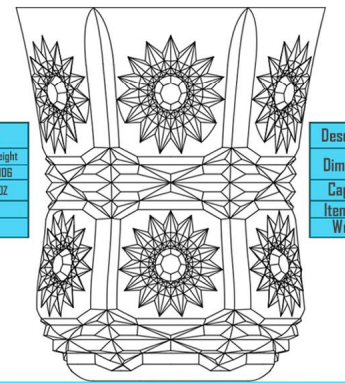

# SAMANTHA

1600 GM  
3V300241  
256H 160T 94B

# Curvy High Ball

Description	BOHEMIA		
Dimension	Top	Bottom	Height
Capacity	25cl	42	130
Item Code	31300231		
Weight	285 gm		

Description	INSPIRE		
Dimension	Top	Bottom	Height
Capacity	25cl	42	130
Item Code	31300200		
Weight	285 gm		

Description	GARDENIA		
Dimension	Top	Bottom	Height
Capacity	25cl	42	130
Item Code	31300199		
Weight	285 gm		

# Curvy 31

Description	INSPIRE		
Dimension	Top	Bottom	Height
Capacity	31cl	59	104 OZ
Item Code	31300227		
Weight	260 gm		

Description	GARDENIA		
Dimension	Top	Bottom	Height
Capacity	31cl	59	104 OZ
Item Code	31300238		
Weight	260 gm		