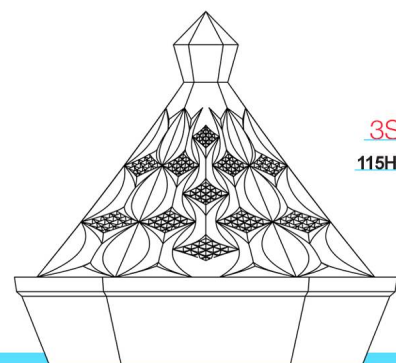

Description	VIOLA		
	Top	Bottom	Height
Dimension	155	68	176
Capacity	85 cl	28.7 OZ	
Item Code	3S300123		
Weight	755 gm		

Description	SAMANTHA		
	Top	Bottom	Height
Dimension	155	68	176
Capacity	85 cl	28.7 OZ	
Item Code	3S300126		
Weight	755 gm		

Description	EMERALD		
	Top	Bottom	Height
Dimension	155	68	176
Capacity	85 cl	28.7 OZ	
Item Code	3S300127		
Weight	755 gm		

Description	BOHEMIA		
	Top	Bottom	Height
Dimension	155	68	176
Capacity	85 cl	28.7 OZ	
Item Code	3S300122		
Weight	755 gm		

**SAMANTHA**  
**3S300141**  
130H 120T 85B  
Weight  
550 gm  
25 cl.

# TAJIN

**LURAN**  
**3S300128**  
115H 124T 99.2B  
Weight  
415 gm  
22 cl.

**VOLLY**  
**3S300131**  
115H 124T 99.2B  
Weight  
415 gm  
22 cl.

**KARAMAZ**  
**3S300129**  
115H 124T 99.2B  
Weight  
415 gm  
22 cl.