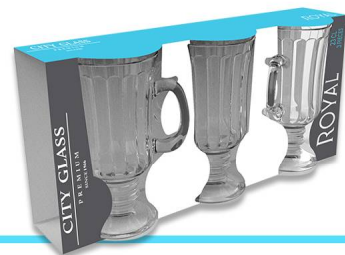

ROYAL

Embosses

Description	ROYAL		
	Top	Bottom	Height
Dimension	75	65	138
Capacity	23 cl	7.7 OZ	
Item Code	3115043		
Weight	365 gm		

Description	ROYAL LINE		
	Top	Bottom	Height
Dimension	75	65	138
Capacity	23 cl	7.7 OZ	
Item Code	3113373		
Weight	365 gm		

Colour

Packaging

SKY

Embosses

Dimension	Top	Bottom	Height
	70	63	100
Capacity	23 cl	8.4 OZ	
Item Code	3110302		
Weight	210 gm		

Dimension	Top	Bottom	Height
	56	38	67
Capacity	10 cl	3.5 OZ	
Item Code	3110301		
Weight	250 gm		

Dimension	Top	Bottom	Height
	70	63	100
Capacity	23 cl	8.4 OZ	
Item Code	3116563		
Weight	210 gm		

Dimension	Top	Bottom	Height
	56	38	67
Capacity	10 cl	3.5 OZ	
Item Code	3116564		
Weight	250 gm		

Dimension	Top	Bottom	Height
	70	63	100
Capacity	23 cl	8.4 OZ	
Item Code	3115533		
Weight	210 gm		

Dimension	Top	Bottom	Height
	56	38	67
Capacity	10 cl	3.5 OZ	
Item Code	3115532		
Weight	250 gm