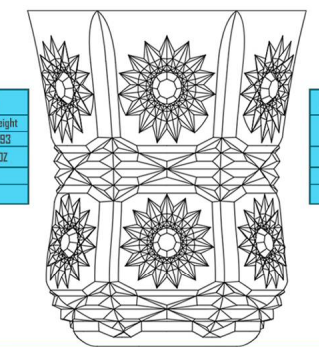

Description	GARDENIA		
Dimension	Top	Bottom	Height
Capacity	25cl	42	130
Item Code	31300199		
Weight	285 gm		

# Curvy 31

Description	INSPIRE		
Dimension	Top	Bottom	Height
Capacity	31cl	59	104 OZ
Item Code	31300227		
Weight	260 gm		

Description	GARDENIA		
Dimension	Top	Bottom	Height
Capacity	31cl	59	104 OZ
Item Code	31300238		
Weight	260 gm		

Description	GARDENIA		
Dimension	Top	Bottom	Height
Capacity	22cl	52.5	93
Item Code	31300246		
Weight	205 gm		

Description	BOHEMIA		
Dimension	Top	Bottom	Height
Capacity	22cl	52.5	93
Item Code	31300246		
Weight	205 gm		