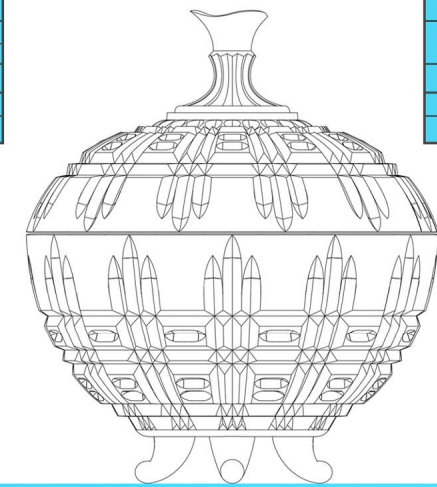

# ORCHID

**3B300013**  
217H 155T 73B  
Weight  
1140 gm

**3B300012**  
195H 155T 73B  
Weight  
740 gm

# CANDY BOWLS

Description	VIVIAN		
	Top	Bottom	Height
Dimension	155	68	176
Capacity	85 cl	28.7 OZ	
Item Code	3S300124		
Weight	755 gm		

Description	ATHENA		
	Top	Bottom	Height
Dimension	155	68	176
Capacity	85 cl	28.7 OZ	
Item Code	3S300125		
Weight	755 gm		

Description	VIOLA		
	Top	Bottom	Height
Dimension	155	68	176
Capacity	85 cl	28.7 OZ	
Item Code	3S300123		
Weight	755 gm		

Description	SAMANTHA		
	Top	Bottom	Height
Dimension	155	68	176
Capacity	85 cl	28.7 OZ	
Item Code	3S300126		
Weight	755 gm		