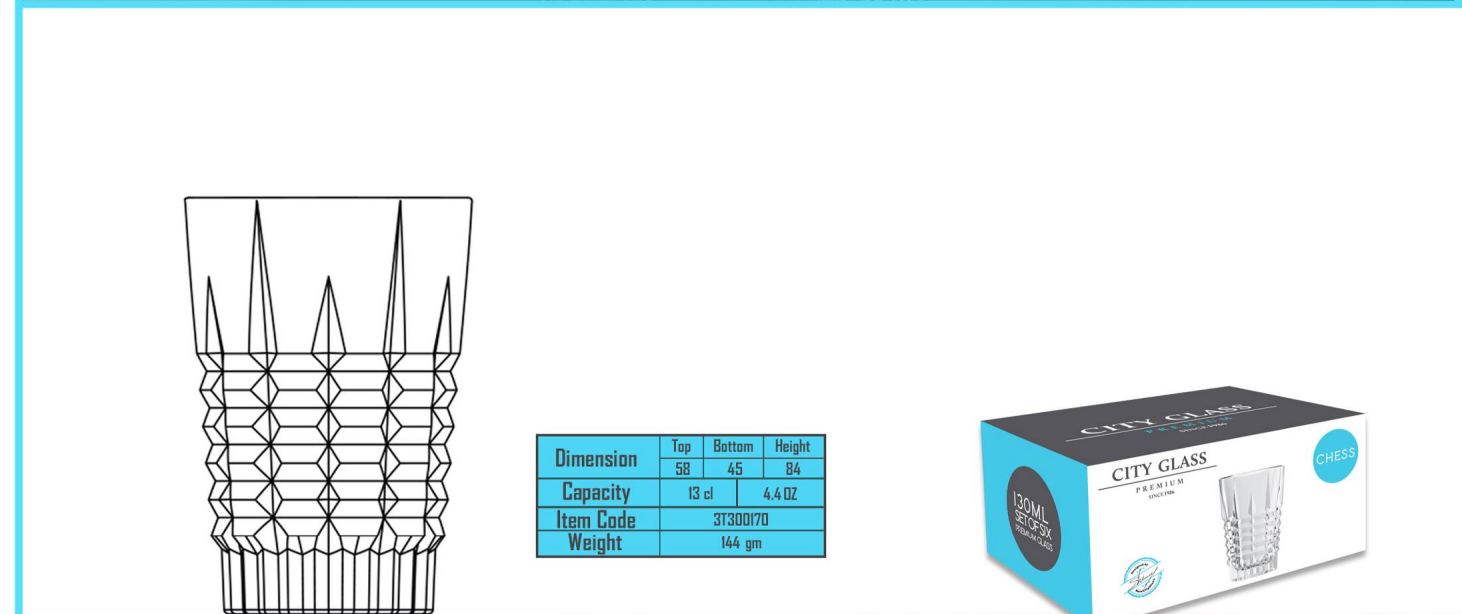

CHESS

Dimension	Top	Bottom	Height
Dimension	58	45	84
Capacity	13 cl		4.4 OZ
Item Code	3T300170		
Weight	144 gm