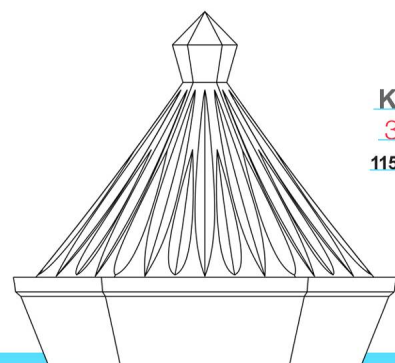

KARAMAZ
3S300129
115H 124T 99.2B
Weight
415 gm
22 cl.