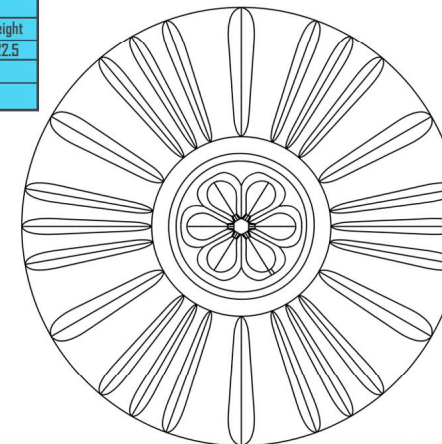

## Packaging

Description	ROZANA		
Dimension	Top	Bottom	Height
	66.5	40	96.5
Capacity	14 cl	4.5 OZ	
Item Code	3T300176		
Weight	210 gm		

Description	SOLITAIRE		
Dimension	Top	Bottom	Height
	66	37	94
Capacity	12 cl	4 OZ	
Item Code	3T17651		
Weight	200 gm		

Description	SAMANTHA		
Dimension	Top	Bottom	Height
	66.5	40	96.5
Capacity	14 cl	4.5 OZ	
Item Code	3T300177		
Weight	210 gm		

Description	ATHENA		
Dimension	Top	Bottom	Height
	66.5	40	96.5
Capacity	14 cl	4.5 OZ	
Item Code	3T300179		
Weight	210 gm		

Description	ROZANA		
Dimension	Top	Bottom	Height
	135	55.3	22.5
Item Code	3U300008		
Weight	160 gm		

Description	ATHENA		
Dimension	Top	Bottom	Height
	135	55.3	22.5
Item Code	3U300005		
Weight	160 gm		

Description	FLOWER		
Dimension	Top	Bottom	Height
	135	55.3	22.5
Item Code	3U300007		
Weight	160 gm		

Description	SAMANTHA		
Dimension	Top	Bottom	Height
	135	55.3	22.5
Item Code	3U300006		
Weight	160 gm		