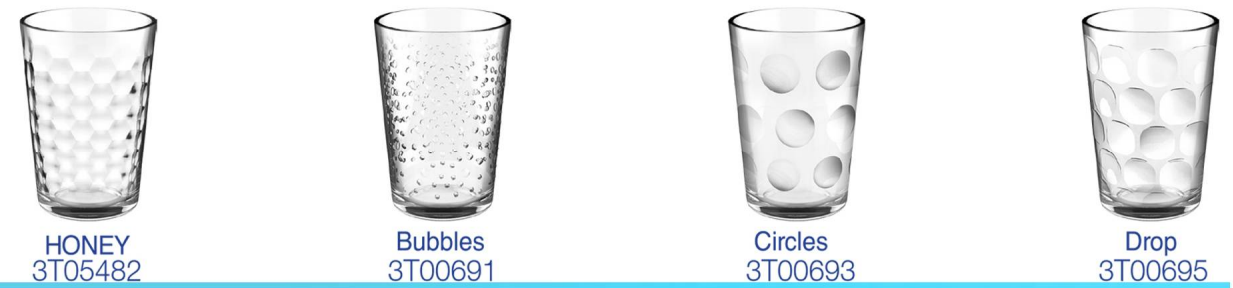

Cono

(Liza7015)

Dimension	Top	Bottom	Height
	59	45	85
Capacity	13 cl		4.5 OZ
Item Code	3T00031		
Weight	120 gm		

Colours Packaging

Embosses

Prints

Cono

(Horas)

Dimension	Top	Bottom	Height
	52	37	83
Capacity	10 cl		3 OZ
Item Code	3T00692		
Weight	115 gm		

Colours Packaging

Embosses

Prints