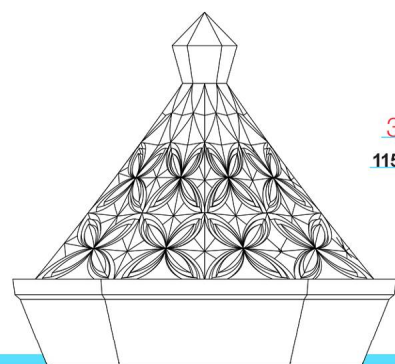

TAJIN

LURAN
3S300128
115H 124T 99.2B
Weight
415 gm
22 cl.