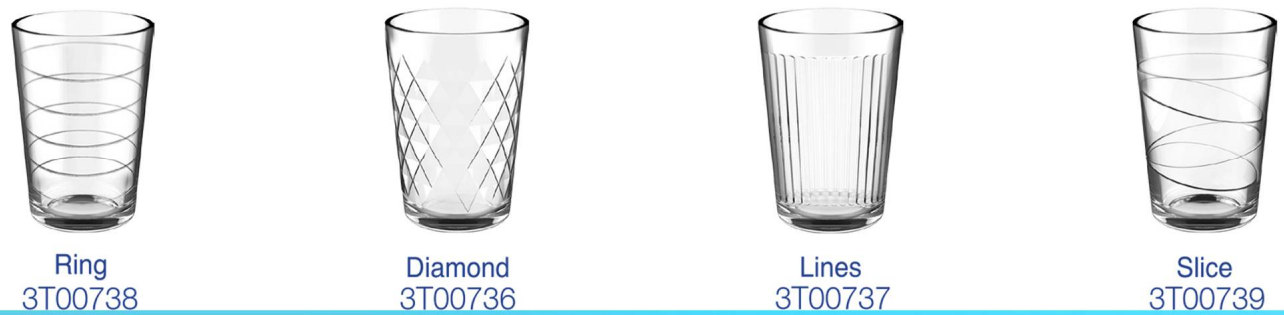

HONEY 3T05183   Bubbles 3T00734   Circles 3T00735   Drop 3T00731

Ring 3T00738   Diamond 3T00736   Lines 3T00737   Slice 3T00739

Prints