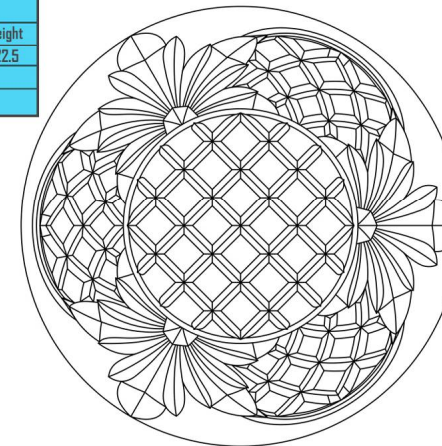

Description	ROZANA		
Dimension	Top	Bottom	Height
	135	55.3	22.5
Item Code	3U300008		
Weight	160 gm