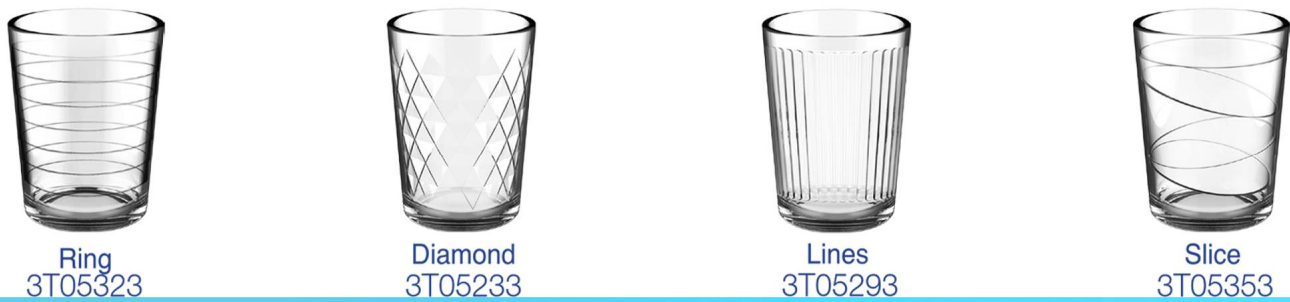

Cono

(Liza7012)

Dimension	Top	Bottom	Height
	63	51	98
Capacity	20 cl		6.8 OZ
Item Code	3T00033		
Weight	175 gm		

Colours Packaging

Embosses

Prints